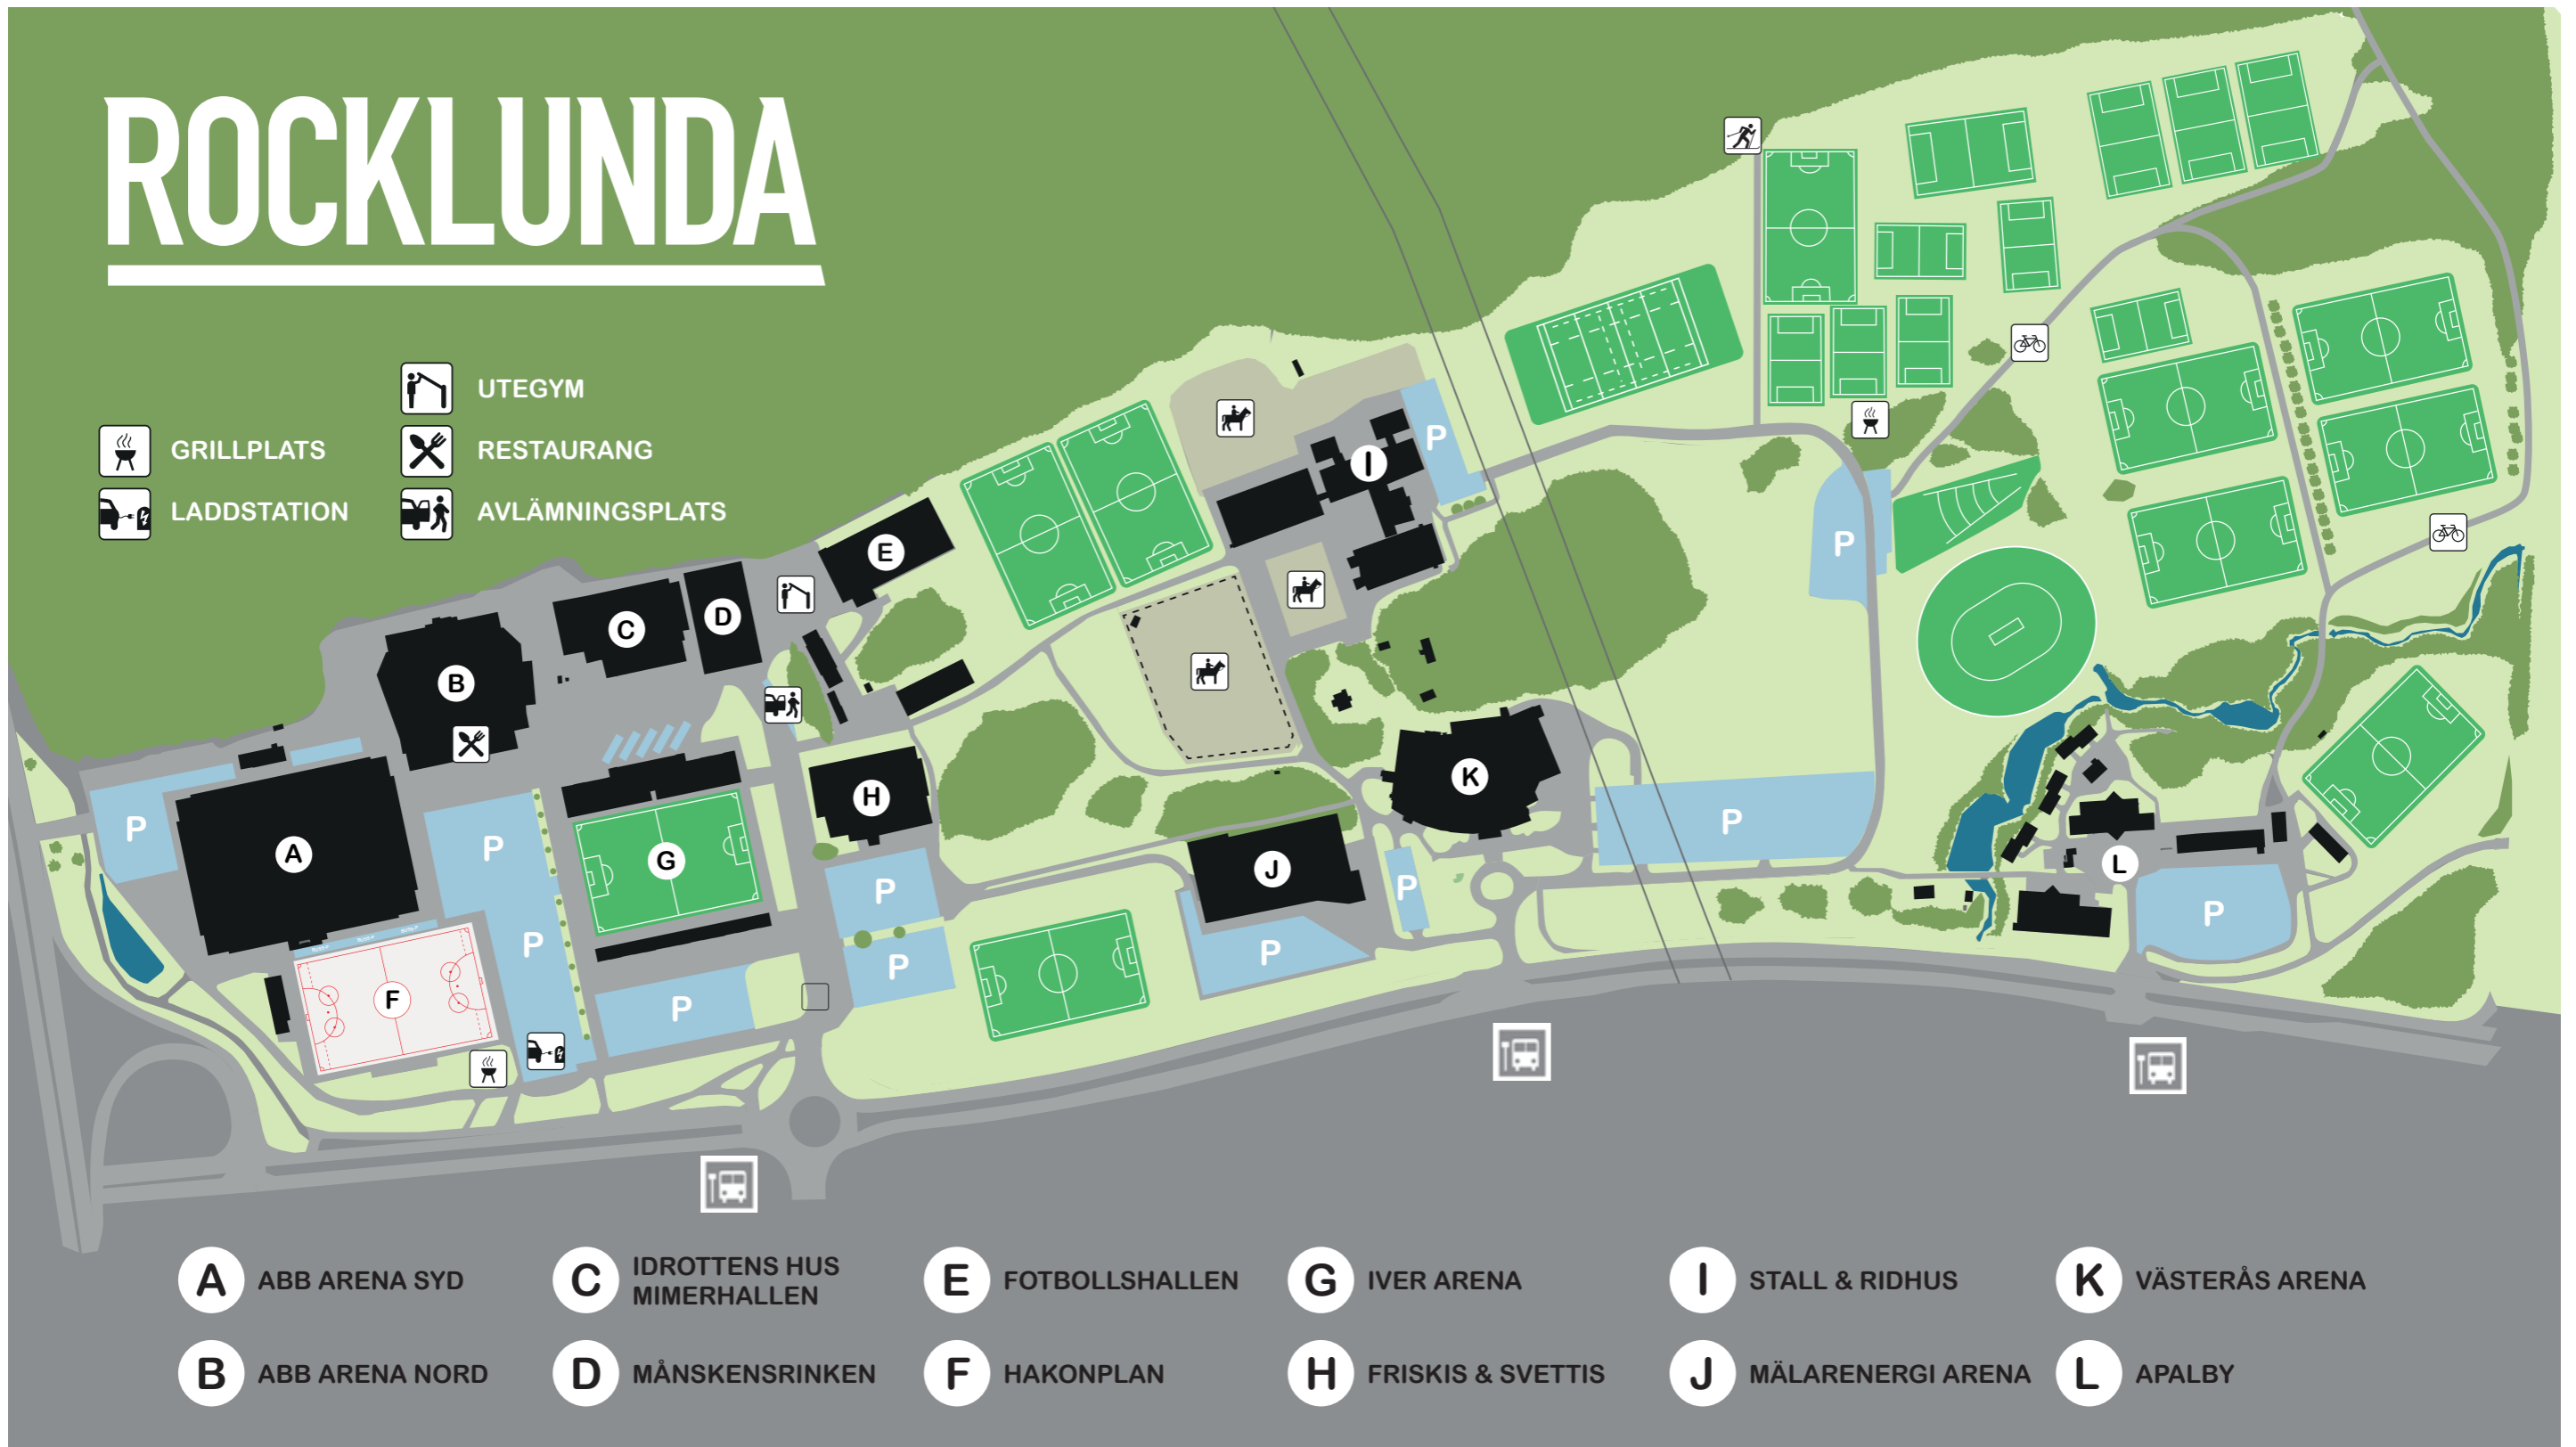

ROCKLUNDA

GRILLPLATS

LADDSTATION

UTEGYM

RESTAURANG

AVLÄMNINGSPLATS

A ABB ARENA SYD

C IDROTTENS HUS
MIMERHALLEN

E FOTBOLLSHALLEN

G IVER ARENA

I STALL & RIDHUS

K VÄSTERÅS ARENA

B ABB ARENA NORD

D MÅNSKENSRIKEN

F HAKONPLAN

H FRISKIS & SVETTIS